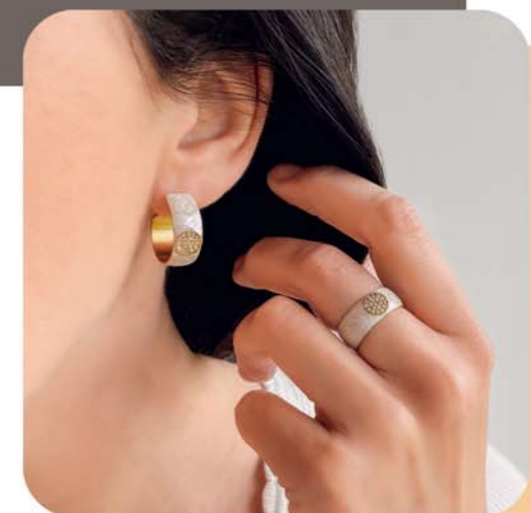

...

A3822

Bague dorée,
zirconias, taille 50 à 68

25 €

...

D4452

Créoles acier doré,
émail

39 €

...

D4451

Créoles acier doré,
zirconias, émail

35 €

...

A3850

Bague acier doré, zirconias,
email, taille 52 à 62

38 €

...

C3291

Collier acier doré, zirconias,
émail, réglable de 40 à 45 cm

32.90 €

D4474

Créoles acier doré,
résine, Ø 28 mm

Créoles grossies 1,3 fois

27.90 €