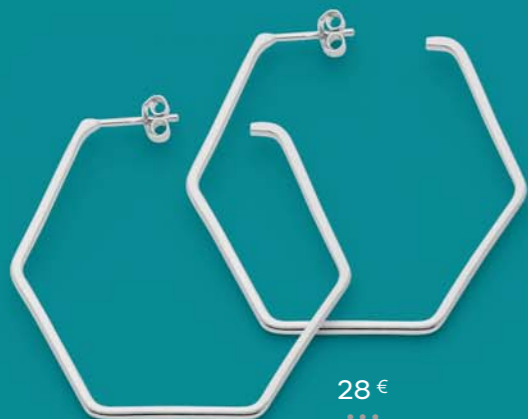

28 €
D4360
Créoles acier,
Ø 40 mm