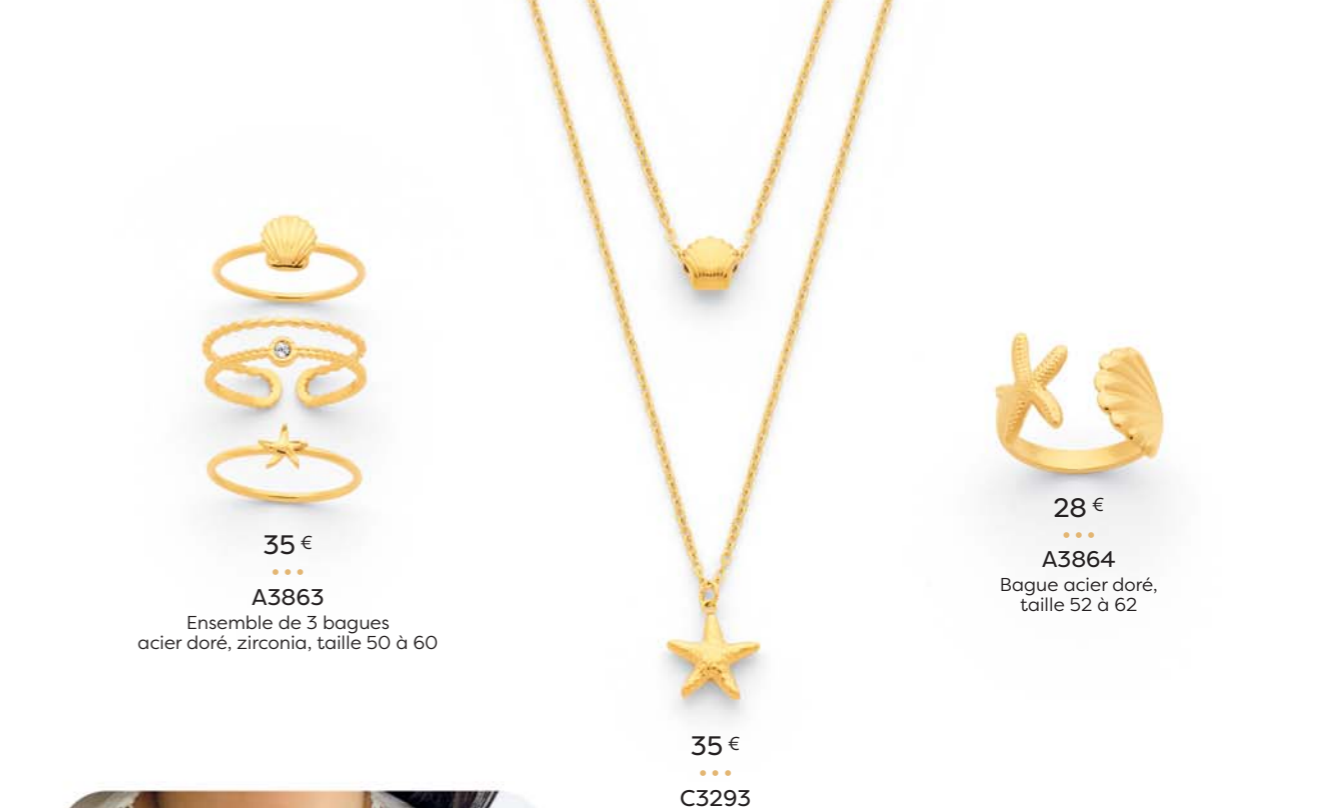

29.90 € B3538
 Bracelet acier doré, quartz rutilé, verre teinté, réglable de 17,5 à 20,5 cm

L'ENSEMBLE

39 €

C2770

Collier acier doré, cristal, réglable de 40 à 45 cm
+ Bracelet acier doré, cristal, réglable de 15 à 19 cm

28 €

D4421

Boucles d'oreilles
acier doré, zirconias

25 €

C3222

Collier acier doré,
réglable de 40 à 45 cm

20.90 €

B3458
Bracelet acier doré, réglable de 16 à 19 cm

35 €

A3863

Ensemble de 3 bagues
acier doré, zirconia, taille 50 à 60

35 €

C3293

Collier double acier doré,
réglable de 40 à 45 cm

28 €

A3864

Bague acier doré,
taille 52 à 62

32 €

B3561

Bracelet rigide acier doré,
zirconias, Ø 60 mm

29 €

B3573

Bracelet acier doré, réglable de 16 à 19,5 cm

29.90 €