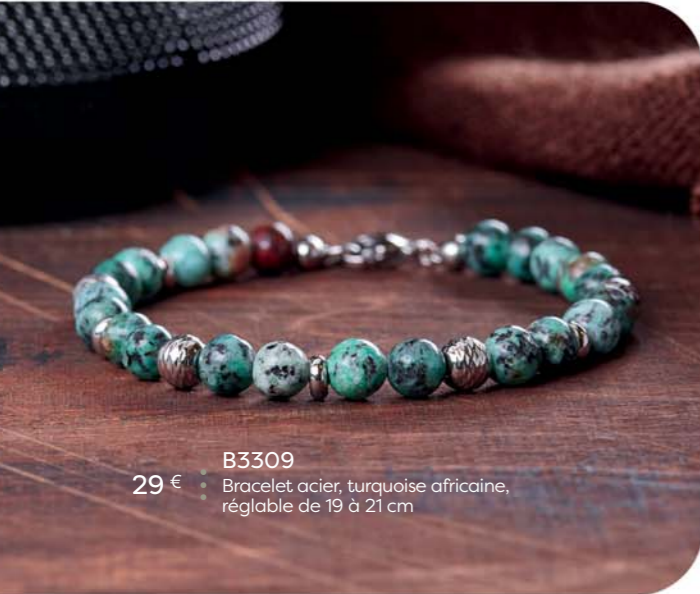

A3860

Bague acier,
taille 58 à 68

27.90 €

...

C3186

Collier acier bicolore,
réglable de 50 à 55 cm

29 €

B3309

Bracelet acier, turquoise africaine,
réglable de 19 à 21 cm

35 €

B3500

Bracelet double acier, œil de tigre,
agate noire mate, élastique

22 €

B3580

Bracelet acier brossé, réglable de 18 à 21 cm

35 €