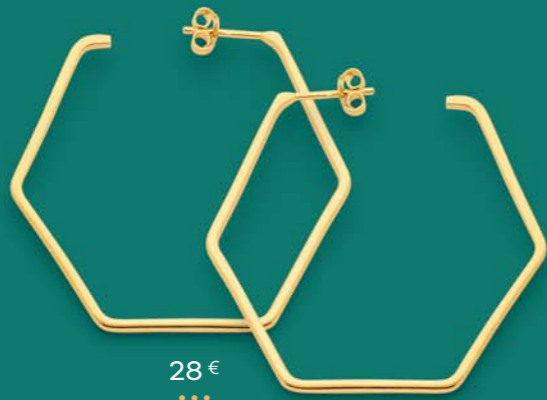

35 € : B3519
Bracelet acier doré, œil de tigre, citrine, pierre du soleil, réglable de 17 à 20 cm

29 €
 D4485
 Créoles acier doré,
 résine, Ø 40 mm

25 €
 A3857
 Alliance acier doré,
 zirconias, taille 50 à 62

28 €
 A3867
 Bague acier doré,
 œil de chat, taille 52 à 60

32.90 €
 B3540
 Bracelet acier doré, œil de tigre vert,
 agate noire, élastique

LE SAUTOIR

38 €
 C3304
 Sautoir acier doré, cristal,
 réglable de 80 à 85 cm

32 €
 D4441
 Boucles d'oreilles
 acier doré, cristal

19.90 €
 B3577
 Bracelet acier doré, cristal,
 nylon, réglable de 15 à 18,5 cm

Le sautoir

28 €
D4336
Créoles acier doré,
Ø 40 mm

29 €
A3840
Bague acier doré,
taille 52 à 64

35 €
B3551
Manchette acier doré,
Ø 60 mm

39.90 €

C2362
Sautoir acier doré,
perle coulissante, ajustable 80 cm

29 €
D4434
Créoles acier
doré

27.90 €
A3744
Bague acier doré,
taille 50 à 64

28 €
A3817
Bague acier doré,
verre teinté, taille 52 à 62