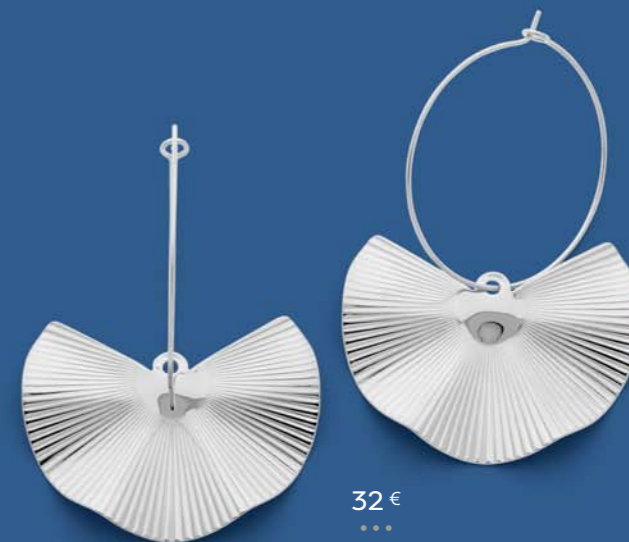

28 € : B3584
: Bracelet acier, nylon,
réglable de 18 à 21 cm

25 €
...
D4454
Créoles acier,
émail

32.90 €
B3427
• Bracelet 5 rangs acier,
• miyuki, lapis-lazuli, croûte de cuir,
réglable de 16,5 à 19,5 cm

32 €
...
C3234
Collier double acier,
réglable de 40 à 45 cm

26.90 €
...
A3745
Bague acier,
taille 50 à 64

27.90 €
...
A3749
Bague acier,
taille 52 à 64

32 €
...
D4486
Créoles acier,
Ø 35 mm

28 €
...
B3549
Bracelet acier, coton,
réglable de 16 à 20 cm