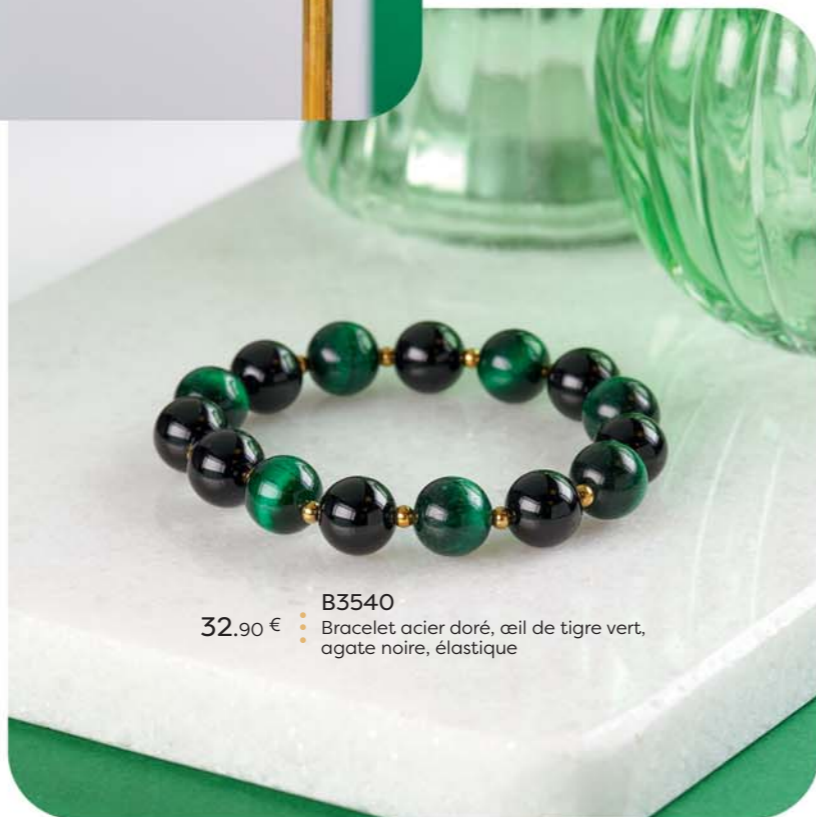

32.90 €

D4396

Boucles d'oreilles
acier doré

29.90 €

B3539

Bracelet acier doré, nacre, verre teinté, réglable de 17,5 à 20,5 cm

28.90 €

D4395

Créoles acier doré,
hématite, miyuki, rhodochrosite

Soleil *mystique*

Adoptez ce bracelet qui vous transportera dans un univers fait de lumière et de douceur et qui sublimerait votre beauté au quotidien cet été.

35 € : B3519
Bracelet acier doré, œil de tigre, citrine, pierre du soleil, réglable de 17 à 20 cm

29 €
 D4485
 Créoles acier doré,
 résine, Ø 40 mm

25 €
 A3857
 Alliance acier doré,
 zirconias, taille 50 à 62

28 €
 A3867
 Bague acier doré,
 œil de chat, taille 52 à 60

32.90 €
 B3540
 Bracelet acier doré, œil de tigre vert,
 agate noire, élastique

LE SAUTOIR

38 €
 C3304
 Sautoir acier doré, cristal,
 réglable de 80 à 85 cm