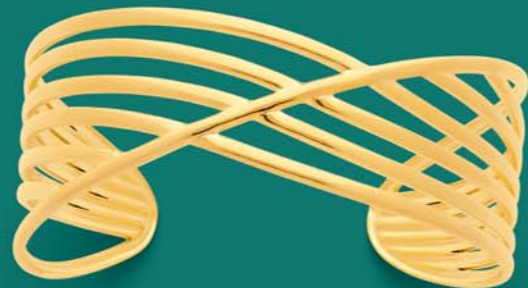

35 €
B3551
Manchette acier doré,
Ø 60 mm

39.90 €

C2362
Sautoir acier doré,
perle coulissante, ajustable 80 cm

29 €
D4434
Créoles acier
doré

27.90 €
A3744
Bague acier doré,
taille 50 à 64

28 €
A3817
Bague acier doré,
verre teinté, taille 52 à 62