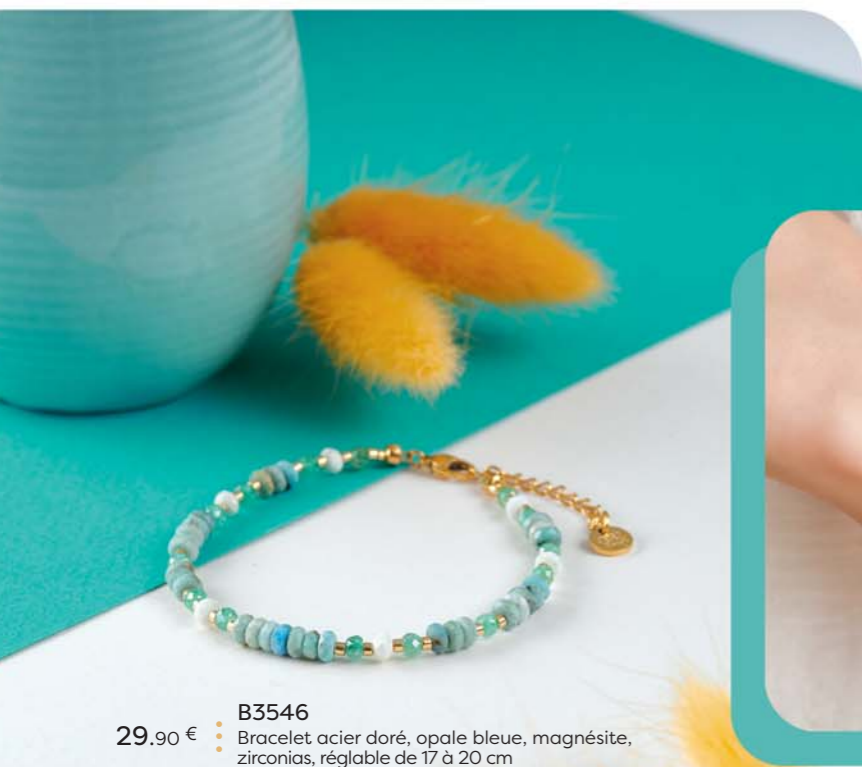

28 € **B3569**
 Bracelet acier doré, émail,
 réglable de 16 à 19 cm

Un pochon offert avec chaque bijou

Reflets poudrés!

32.90 €
B3570
 Bracelet acier doré, opale rose,
 élastique

28.90 €
 D4481
 Créoles acier doré, cristal,
 verre nacré, Ø 12 mm

38 €
 C3256
 Collier acier doré, tourmaline, nacre,
 pierre de lune, réglable de 40 à 45 cm

26.90 €
 D4480
 Boucles d'oreilles acier doré,
 cristal, miyuki

29 €
 A3861
 Bague acier doré, aventurine,
 taille 50 à 64

29 €
 D4473
 Créoles acier doré,
 amazonite, Ø 20 mm

25.90 €
 B3572
 Bracelet acier doré, coton,
 réglable de 15.5 à 19 cm

32.90 €
 B3414
 Bracelet 5 rangs acier doré,
 miyuki, amazonite, croûte de cuir,
 réglable de 16 à 19 cm