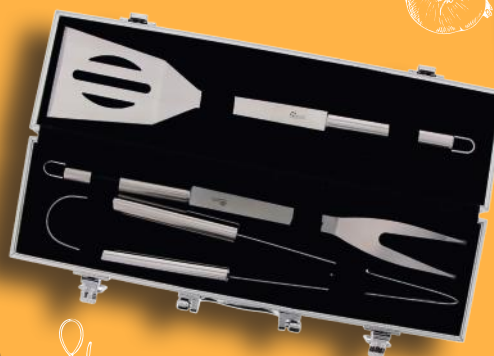

Set barbecue 3 pièces

Référence : PCOT001030

Composition : 1 spatule ajourée, pincettes, 1 fourchette

En acier inoxydable & en bois

Vendu dans un fourreau en carton

Prix public
~~15,00 €~~

Prix CSE

9€
.90

Plancha grill Premium

Référence : P4000003

Dimensions : 46 x 27 cm

Hauteur : 6 cm

En fonte d'aluminium

Intérieur anti-adhérent façon pierre

2 protections poignées en silicone inclus

Compatible tous feux dont induction

Vendue dans une boîte en carton

Prix public
~~62,40 €~~

Prix CSE

37€
.90

Revêtement
anti-adhérent
Sans PFOA

Compatible
tous feux
dont induction

Compatible
lave vaisselle

Fonte d'aluminium
de haute qualité

Protèges poignées inclus

Prix public
~~10,75 €~~

Prix CSE

6€
.90

Set de 6 couteaux steak

Référence : PCOT505014

Lames 11 cm en acier inoxydable

Manches en ABS

Vendu dans une boîte en carton

Prix public
~~52,00 €~~

Prix CSE

34€
.90

Set de 4 couteaux steak

Référence : ACOT005010

Lames microdentées pleine soie en acier inoxydable 11.5 cm

Manches en ABS blanc

Vendu dans un coffret en carton

Mallette barbecue 3 pièces

Référence : P0001024

En acier inoxydable

Composition : 1 spatule 35.5 cm, 1 fourchette 35.5 cm,

1 pince 35.5 cm

Mallette en aluminium 37 cm x 10 cm x 9 cm

Vendue dans une boîte en carton

Prix public
~~31,25 €~~

Prix CSE

15€
.70