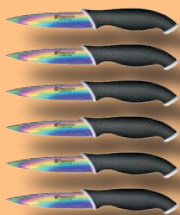

## Coffret de 6 couteaux steak

Référence : P0001618

Lames en acier inoxydable 10 cm

Prix public : ~~28.40 €~~ Prix CSE : 17.90 €