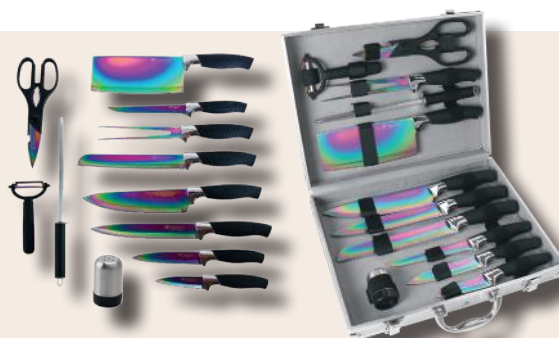

Mallette coutellerie 12 pièces revêtement titane

Référence : PCOT001004

Composition : 1 couteau office lame 8,5 cm, 1 couteau utilitaire lame 12 cm, 1 couteau à désosser lame 15 cm, 1 couteau chef lame 18,5 cm, 1 couteau à découper lame 19 cm, 1 couteau à pain lame 19,5 cm, 1 couperet lame 17 cm, 1 fourchette à découper 27,5 cm, 1 fusil d'affûtage 30 cm, 1 paire de ciseaux, 1 éplucheur, 1 salière, 1 mallette de rangement

Prix public : ~~78.20 €~~ Prix CSE : 48.90 €