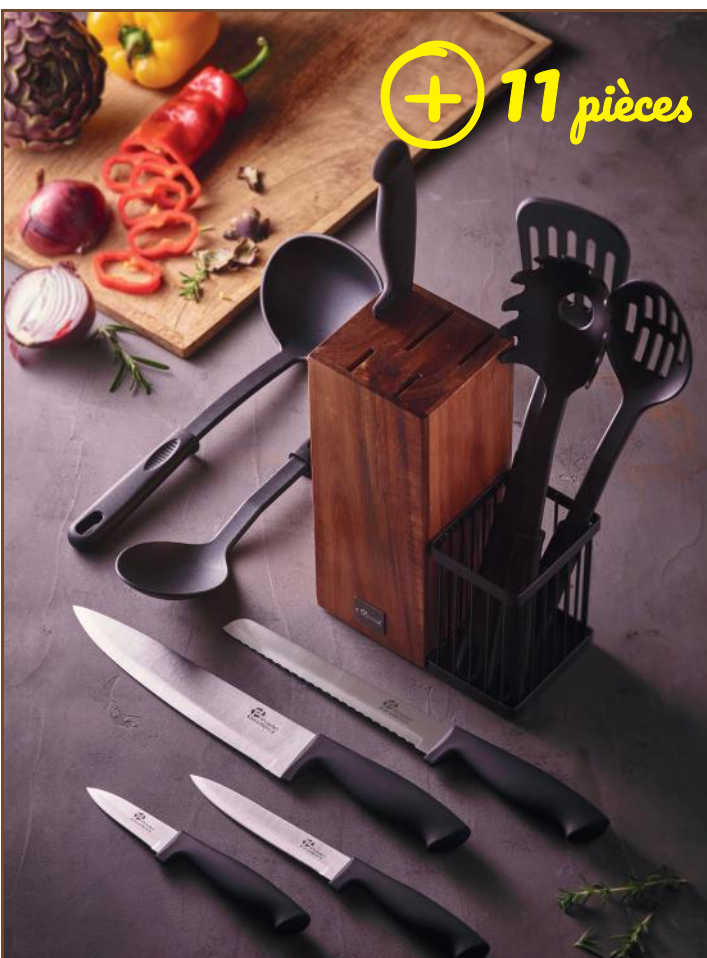

Lames en acier inoxydable revêtement noir

Manches en acier inoxydable

Composition :

- 1 couteau office lame 9 cm,
- 1 couteau utilitaire 12,5 cm
- 1 couteau santoku 18 cm

Vendu dans un coffret en carton

**+ 11 pièces**