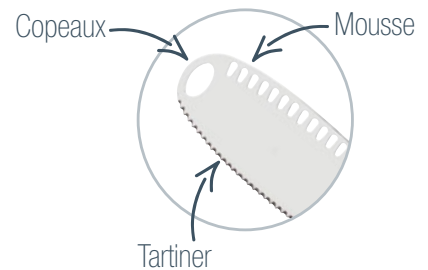

Lame en acier inoxydable.
Manche en bois d'hévéa brut.

NOUVEAU !

LE COUTEAU

~~11€
90~~
**5€
95**

Lame incurvée pour extraire et couper facilement.

Graduation pour mesurer les champignons.

Brosse de nettoyage.

COUTEAU À CHAMPIGNON

Plié : 13 x 3,2 x 2 cm - Ouvert : 20,3 x 2,6 x 2 cm
Lame : 7,2 cm
Réf : 331572-14 / 11.90€ / **5.95€**

Lame en acier inoxydable.
Manche en bois exotique.

- Pliable pour un transport facile et sécurisé.

NOUVEAU !

Double lame dentelée pivotante pour éplucher finement.

Idéal pour éplucher les tomates, poivrons, kiwis, pêches...

ÉPLUCHEUR À PEAUX FINES

17,5 x 2 cm
Réf : 015727-14 / 9.90€ / **4.95€**

Lame en acier inoxydable.
Manche en matière plastique.

PRIX CHOC!
L'ÉPLUCHEUR
~~9€
90~~
**4€
95**

LE COUTEAU

~~15€
90~~
**7€
95**

3 types de découpe.

COUTEAU À BEURRE 3 EN 1

Longueur : 20,5 cm
Réf : 330823-14 / 15.90€ / **7.95€**

En acier inoxydable.

Tranche les tomates sans les écraser !