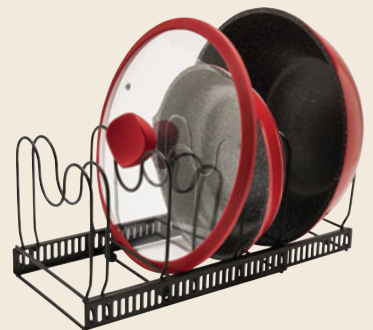

2 Personnalisez votre manche :

2 COLORIS AU CHOIX :

Noir	Réf : 331467-14
Effet bois	Réf : 331468-14

*S'adapte à la profondeur de votre
 tiroir pour un rangement optimal.*

LE RANGE-POÊLES
~~49€~~
24€
.95
(dont 0,35€ d'éco-part)

RANGE-POÊLES ET COUVERCLES AJUSTABLE

29 x 18 x 20 cm
Réf : 015361-14 / 49.90€ / **24.95€**
(dont 0,35€ d'éco-part).

Structure en métal noir.

- Peut accueillir poêles, couvercles, planches et assiettes à la verticale.
- 7 Séparateurs modulables : s'adaptent à la taille de vos ustensiles.