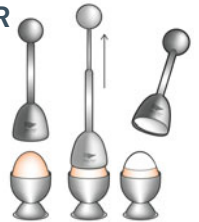

Coquetier : ø 4,5 x 4,7 cm
Toqueur : ø 3,5 x 13,5 cm
Réf : 330889-14 / 29.90€ / 14.95€

En acier inoxydable.

Pour une découpe nette et précise de la coquille.

BON À SAVOIR

Utilisation du toqueur :
Placez le toqueur sur l'œuf puis tirez sur la boule supérieure et lâchez-la. Le bord tranchant coupera la coquille de l'œuf avec précision.