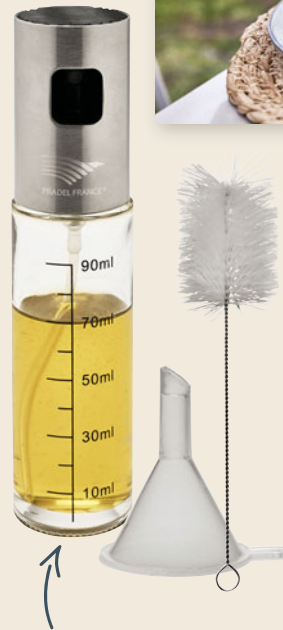

LE VAPORISATEUR
29[€].90
14.95

Utilisez la juste quantité d'huile dans vos préparations.

VAPORISATEUR D'HUILE

ø 4 x 17,5 cm
Réf : 330975-14 / 29.90€ / 14.95€

- Composé de :
- 1 Vaporisateur
 - 1 Entonnoir
 - 1 Brosse nettoyante