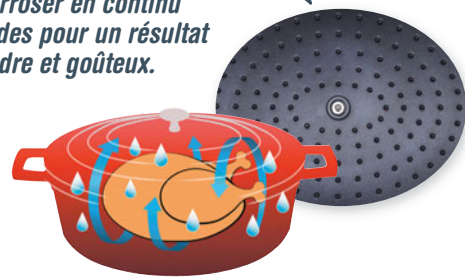

Composé de :

- 1 Poêle ø 20 x 4,3 cm
- 1 Poêle ø 24 x 4,7 cm
- 1 Poêle ø 28 x 5,4 cm

Des cocottes légères au format XXL

NOUVEAU !

Cocotte ronde
4,5 L

LA COCOTTE
À PARTIR DE
~~99€⁹⁰~~
49€⁹⁵

Cocotte ovale
5,3 L

Existe aussi en noir

OFFERTS :
2 protège-poignées
en silicone assortis.

Les picots du couvercle permettent
à la condensation de retomber
et d'arroser en continu
les viandes pour un résultat
tendre et goûteux.