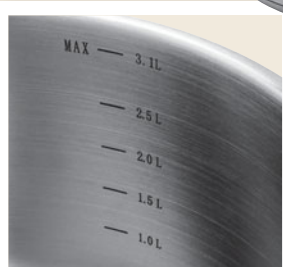

Produit historique

• Capacité de 1 à 3,1L graduée à l'intérieur de la casserole ø 20 cm.