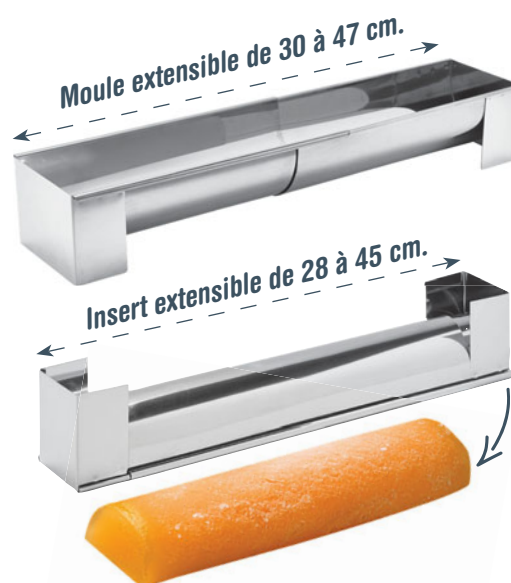

KIT MOULE À BÛCHE AVEC INSERT

Moule à bûche : 30 à 47 x 9 x 7 cm

Insert : 28 à 45 x 4,5 x 5 cm

Réf : 331603-14 / ~~39.90€~~ / **19.95€**

En acier inoxydable.