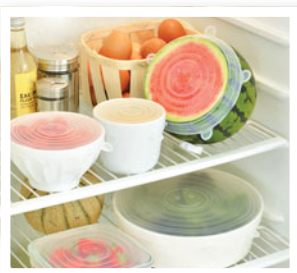

- Pour des rouleaux de 30 cm de largeur.

Parfait pour conserver la fraîcheur de vos aliments et préparations.

Petites languettes pour une fermeture hermétique.

Extensibles et réutilisables !

Ils s'adaptent à toutes formes de plats !