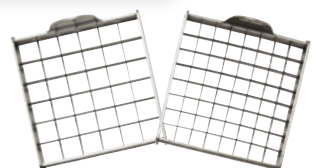

- Conserve le chaud et le froid.
- Poignée de service.
- Résiste aux chocs et à l'usure.

LE COUPE FRITES
59[€].90
29.95

2 grilles :

COUPE FRITES

25,6 x 8,5 x 12,8 cm
Réf : 331007-14 / 59.90€ / 29.95€

En acier inoxydable et matière plastique.

- Patins antidérapants.

Frites classiques

Frites allumettes

NOUVEAU !

La batterie 6 pièces « Equinox »

« ÉQUINOX »

En acier inoxydable.
Poignées et manches en thermoplastique.
Poêles revêtement céramique.
Couvercle en verre.