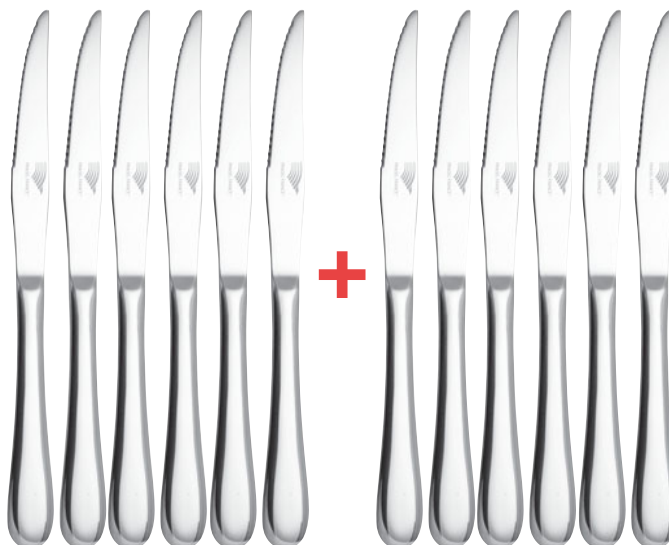

- Composée de :
- 12 Couteaux.
 - 12 Fourchettes.
 - 12 Cuillères à soupe.
 - 12 Cuillères à café.

En acier inoxydable haute qualité 18/0.
 Finition miroir.

Complétez votre ménagère « ARGELÈS » avec ces 12 couteaux à steak.

SET DE 6 COUTEAUX À STEAK «ARGELÈS»

+ 6 COUTEAUX OFFERTS

Réf : 719B-14 / 49.90€ / **24.95€**

Couteaux en acier inoxydable 18/0.
 Finition miroir.
 Lame micro-dentée.

LES 12 COUTEAUX
~~49[€].90~~
24[€].95

CADEAU
 6 COUTEAUX À STEAK ACHETÉS
 =
 6 COUTEAUX À STEAK OFFERTS