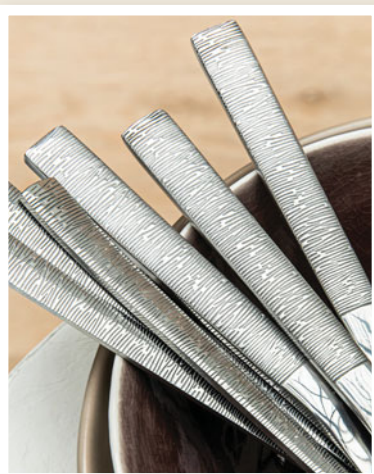

LES 24 PIÈCES

~~59[€].90~~

29[€].95