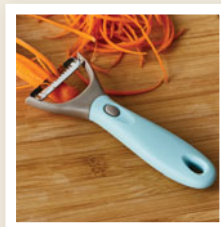

CISEAUX À VOLAILLE

Longueur : 25 cm
Réf : 330891-14 / 29.90€ / **14.95€**

Lame en acier inoxydable.
Manche en matière plastique.

Cran de verrouillage sur l'extrémité des poignées pour bloquer les lames et les ranger en toute sécurité.

PRIX CHOC !
L'ÉCONOME
19[€].90
9.95

3 têtes interchangeables pour 3 types de découpe.