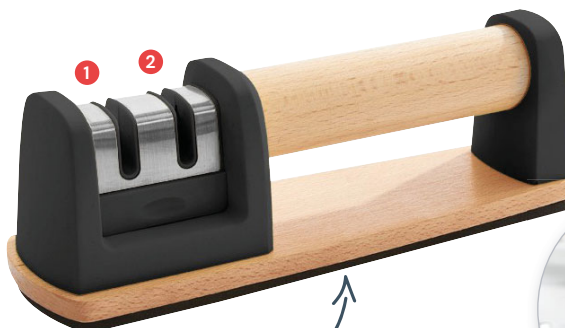

AIGÜISEUR

20,5 x 6 x 7,3 cm

Réf : 0599-14 / 29.90€ / 14.95€

En acier inoxydable, bois et matière plastique.

• Aigüisage en 2 étapes :

- 1 Partie en carbure de tungstène pour l'affûtage.
- 2 Partie en céramique pour le polissage final.

L'AIGÜISEUR
~~29[€].90~~
14[€].95

Socle antidérapant.